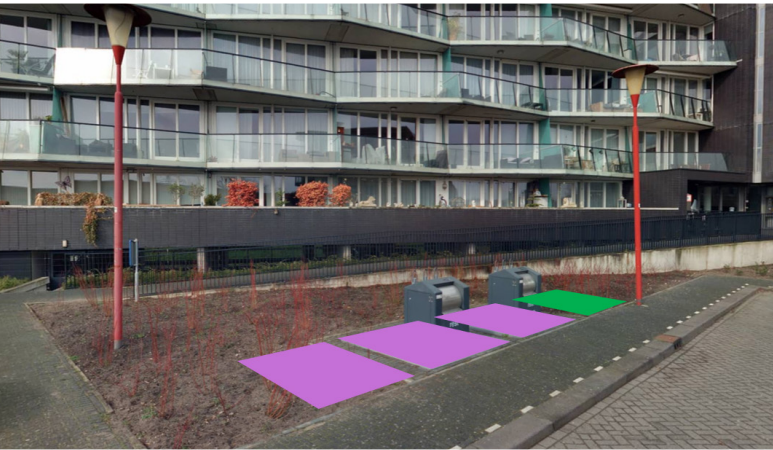

Moerashoeve

LE139

- De ondergrondse containers voor restafval en groente-, fruit- en tuinafval zijn bedoeld voor Moerashoeve 1 t/m 39.
- De woningen worden verdeeld over de twee locaties op basis van loopafstand.